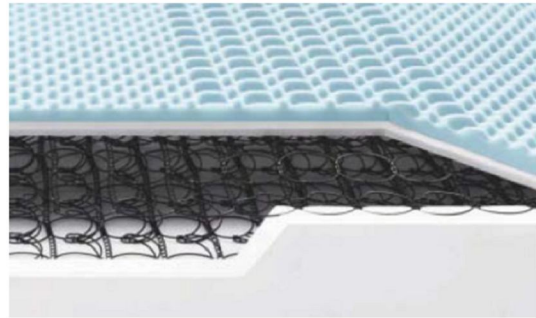

**Anatomic 5** ★★★★★

Η ειδική επιφάνεια με μορφοποίηση "Performance Profile" σε 5 ζώνες ανάδρασης εκτός από το γεγονός ότι ασκεί ένα ευχάριστο μασάζ, επιτρέπει μία διαφοροποιημένη επαφή σε κάθε ζώνη του σώματος, διευκολύνοντας τη χαλάρωση της μυϊκής μάζας και βοηθάει στην αποβολή του στρες που συσσωρεύεται κατά τη διάρκεια της ημέρας.

**Bilanciata**

Ισορροπημένη σκληρότητα για να αναδεικνύεται η ανατομικότητα των πέντε ζωνών ανάδρασης και να καλύπτεται μεγάλο εύρος σωματότυπων.

Εγγύηση αντικατάστασης που χαρακτηρίζει προϊόντα υψηλών προδιαγραφών και ποιότητας

Η επιφάνεια επαφής από επιλεγμένο μαλλί, για τη χειμερινή πλευρά και βαμβάκι για την καλοκαιρινή και οι δύο με στήριγμα από θερμική υποαλλεργική ίνα εγγυώνται μία σωστή ρύθμιση της θερμοκρασίας σε κάθε εποχή. Το ύφασμα με επεξεργασία Sanitized® κατά των ακάρεων αποτελεί ασπίδα προστασίας ενάντια στον πολλαπλασιασμό των ακάρεων και της σκόνης.

### Moll. Ortopedico

Ισορροπημένη σκληρότητα για να καλύπτεται μεγάλο εύρος σωματότυπων .

Εγγύηση αντικατάστασης που χαρακτηρίζει προϊόντα υψηλών προδιαγραφών και ποιότητας

Η επιφάνεια επαφής από επιλεγμένο μαλλί, για τη χειμερινή πλευρά και βαμβάκι για την καλοκαιρινή και οι δύο με στήριγμα από θερμική υποαλλεργική ίνα εγγυώνται μία σωστή ρύθμιση της θερμοκρασίας σε κάθε εποχή. Ακόμα αξίζει να λάβουμε υπόψη ότι το ύφασμα επένδυσης ζακάρ έχει κλιματιζόμενο γέμισμα περασμένο με διπλοβελονιά.