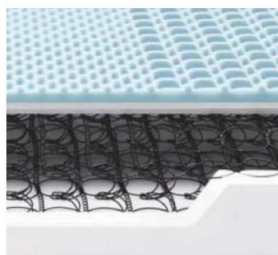

**Anatomic 5** ★★★★★

Η ειδική επιφάνεια με μορφοποίηση "Performance Profile" σε 5 ζώνες ανάδρασης εκτός από το γεγονός ότι ασκεί ένα ευχάριστο μασάζ, επιτρέπει μία διαφοροποιημένη επαφή σε κάθε ζώνη του σώματος, διευκολύνοντας τη χαλάρωση της μυϊκής μάζας και βοηθάει στην αποβολή του στρες που συσσωρεύεται κατά τη διάρκεια της ημέρας.

**Bilanciata**

Ισορροπημένη σκληρότητα για να αναδεικνύεται η ανατομικότητα των πέντε ζωνών ανάδρασης και να καλύπτεται μεγάλο εύρος σωματότυπων.

Εγγύηση αντικατάστασης που χαρακτηρίζει προϊόντα υψηλών προδιαγραφών και ποιότητας

## Jazz

Τα ορθοπεδικά ελατήρια τύπου **Bonnell**, το σύστημα περιμετρικής προστασίας **Box Spring** κατά του χαμηλώματος και το ενδιάμεσο στρώμα συγκράτησης των ελατηρίων αποτελούν την καρδιά αυτού του στρώματος που είναι σε θέση να ικανοποιήσει πολύπλοκες και διαφορετικές ανάγκες.

### Moll. Ortopedico

Ισορροπημένη σκληρότητα για να καλύπτεται μεγάλο εύρος σωματότυπων .

Εγγύηση αντικατάστασης που χαρακτηρίζει προϊόντα υψηλών προδιαγραφών και ποιότητας

Η επιφάνεια επαφής από επιλεγμένο μαλλί, για τη χειμερινή πλευρά και βαμβάκι για την καλοκαιρινή και οι δύο με στήριγμα από θερμική υποαλλεργική ίνα εγγυώνται μία σωστή ρύθμιση της θερμοκρασίας σε κάθε εποχή. Ακόμα αξίζει να λάβουμε υπόψη ότι το ύφασμα επένδυσης ζακάρ έχει κλιματιζόμενο γέμισμα περασμένο με διπλοβελονιά.