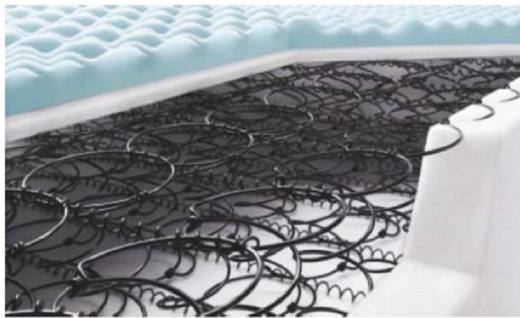

**Anatomic 5** ★★★★★

Η ειδική επιφάνεια με μορφοποίηση "Performance Profile" σε 5 ζώνες ανάδρασης εκτός από το γεγονός ότι ασκεί ένα ευχάριστο μασάζ, επιτρέπει μία διαφοροποιημένη επαφή σε κάθε ζώνη του σώματος, διευκολύνοντας τη χαλάρωση της μυϊκής μάζας και βοηθάει στην αποβολή του στρες που συσσωρεύεται κατά τη διάρκεια της ημέρας.

**Bilanciata**

Ισορροπημένη σκληρότητα για να αναδεικνύεται η ανατομικότητα των πέντε ζωνών ανάδρασης και να καλύπτεται μεγάλο εύρος σωματότυπων.

Εγγύηση αντικατάστασης που χαρακτηρίζει προϊόντα υψηλών προδιαγραφών και ποιότητας

Η επιφάνεια επαφής από επιλεγμένο μαλλί, για τη χειμερινή πλευρά και βαμβάκι για την καλοκαιρινή και οι δύο με στήριγμα από θερμική υποαλλεργική ίνα εγγυώνται μία σωστή ρύθμιση της θερμοκρασίας σε κάθε εποχή. Το ύφασμα με επεξεργασία Sanitized® κατά των ακάρεων αποτελεί ασπίδα προστασίας ενάντια στον πολλαπλασιασμό των ακάρεων και της σκόνης.

### Moll. Ortopedico

Ισορροπημένη σκληρότητα για να καλύπτεται μεγάλο εύρος σωματότυπων .

Εγγύηση αντικατάστασης που χαρακτηρίζει προϊόντα υψηλών προδιαγραφών και ποιότητας

Η επιφάνεια επαφής από επιλεγμένο μαλλί, για τη χειμερινή πλευρά και βαμβάκι για την καλοκαιρινή και οι δύο με στήριγμα από θερμική υποαλλεργική ίνα εγγυώνται μία σωστή ρύθμιση της θερμοκρασίας σε κάθε εποχή. Ακόμα αξίζει να λάβουμε υπόψη ότι το ύφασμα επένδυσης ζακάρ έχει κλιματιζόμενο γέμισμα περασμένο με διπλοβελονιά.